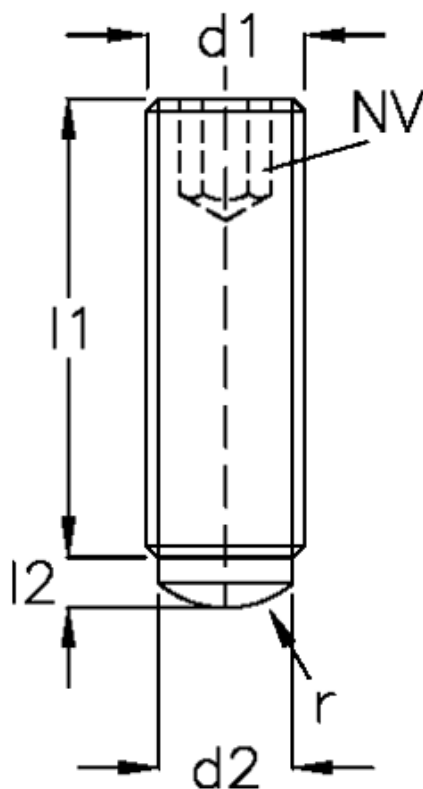

Varenummer: 20031640
Beskrivelse: E+G Gevinstift
GN 913.2-M8-25-A

Mål

$d1 = M8$

$d2 = 6$

$l1 = 25$

$l2 = 2.5$

$l3 = 1.0$

$NV = 4.0$

$r = 5.0$